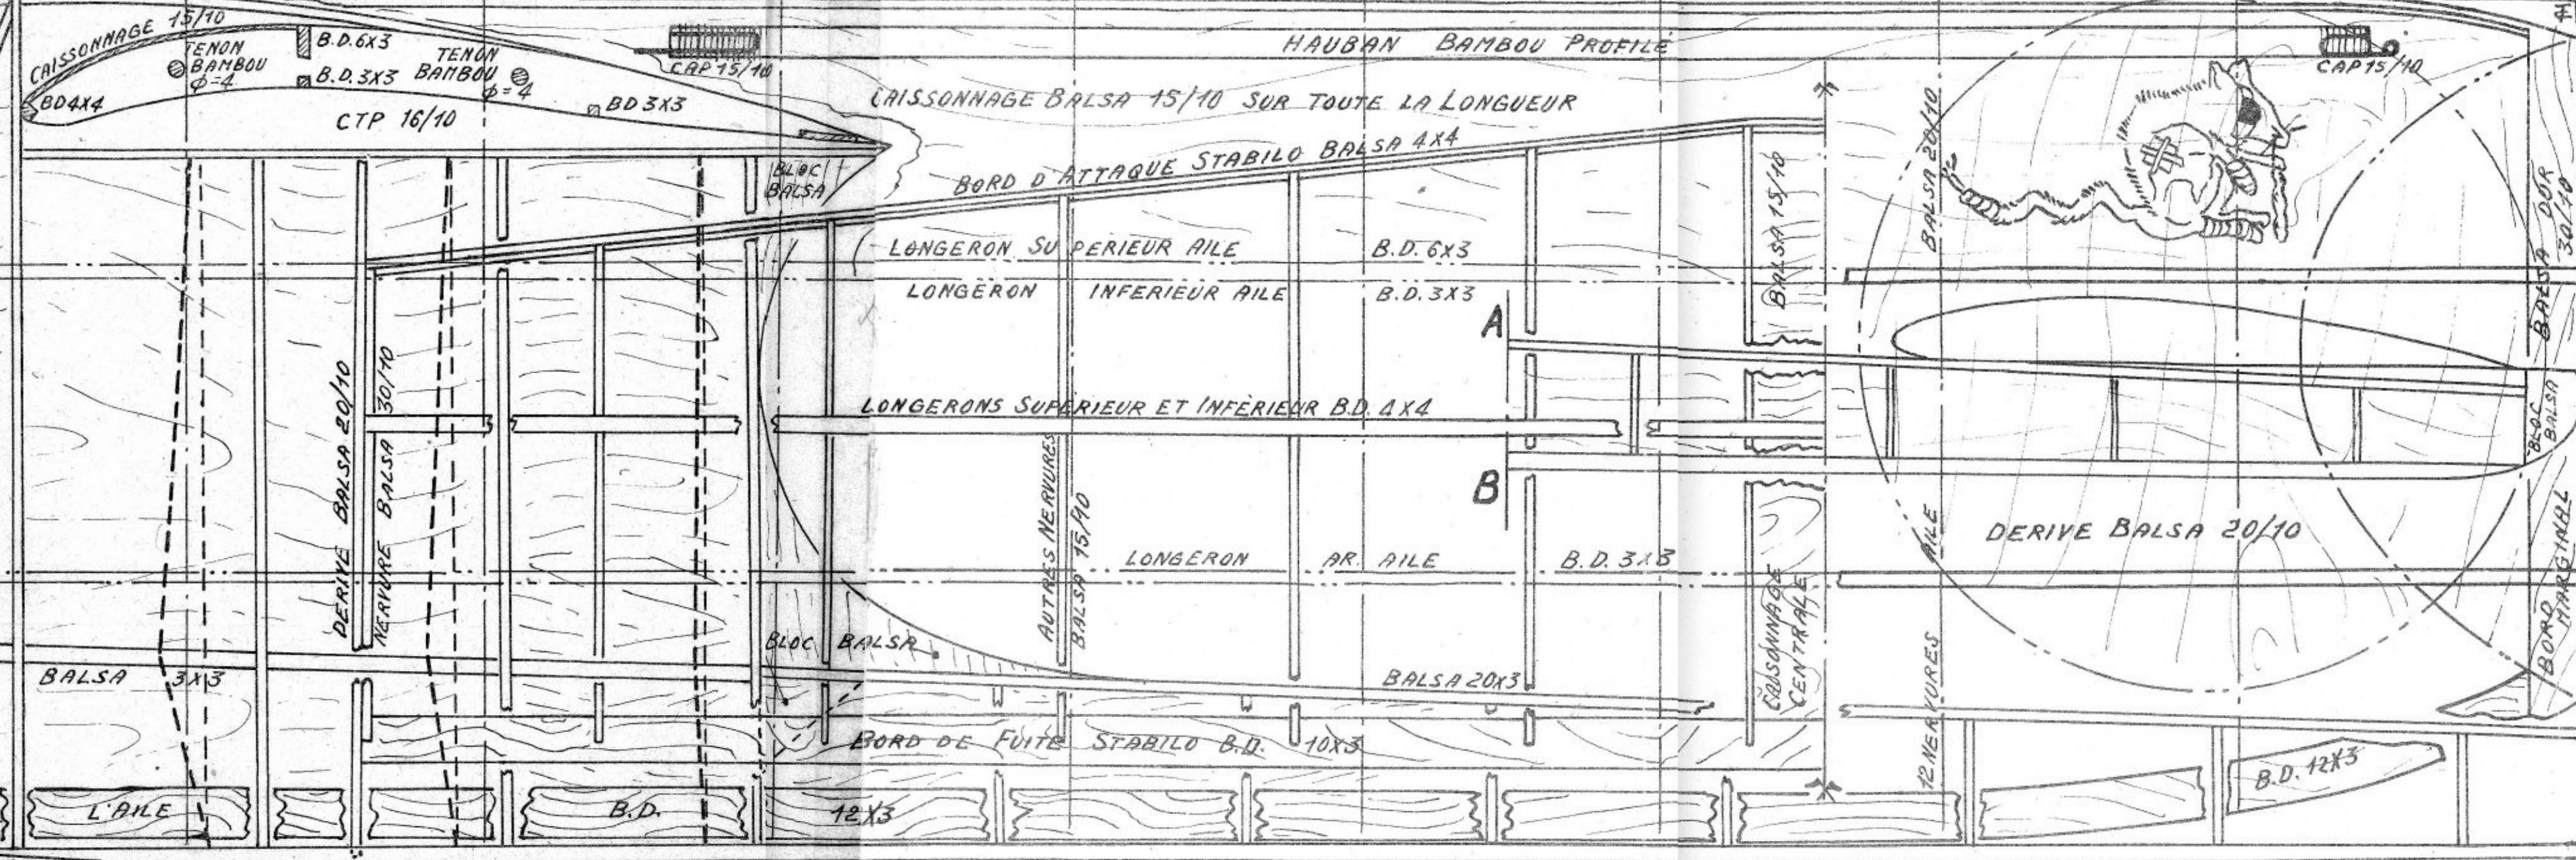

BORD D'ATTAQUE B.D. 4X4

EMPLOYEZ DE PREFERENCE
"SOUDE-GRES"
POUR LE COLLAGE DE CE
MODELE

PLANEUR "BOUZINE" DE J. LERAT

RHODOID 4/10

BOUZINE

BORD DE

FUITE DE

L'AIL

B.D.

12X3

B.D. 12X3

CAISSONNAGE 15/10
TENON BAMBOU φ=4
B.D. 6X3
B.D. 3X3
TENON BAMBOU φ=4
CTP 16/10
BD 3X3
CAP 15/10

HAUBAN BAMBOU PROFILE
CAISSONNAGE Balsa 15/10 SUR TOUTE LA LONGUEUR

BORD D'ATTAQUE STABILO Balsa 4X4
LONGERON SUPERIEUR AILE B.D. 6X3
LONGERON INFERIEUR AILE B.D. 3X3

LONGERONS SUPERIEUR ET INFERIEUR B.D. 4X4

LONGERON AR AILE B.D. 3X3

BORD DE FUITE STABILO B.D. 10X3

DERIVE Balsa 20/10

BOIS DUR 20X3

- VOIR PLAN D'ENSEMBLE DANS CE NUMEROS -

- REPRODUCTION COMMERCIALE INTERDITE -

PATH CTP 5 PLUS 32/10